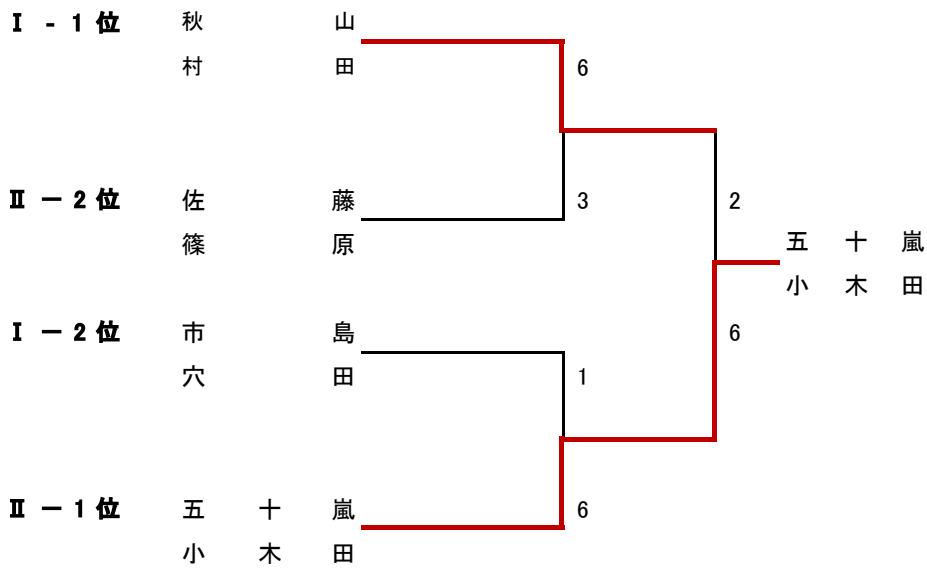

男子A

Iリーグ

		秋 山	市 島	原	順 位
		村 田	穴 戸	尾 崎	
1	秋 山 (スワローズ) 村 田 (TBC)		6 - 2 ₁	6 - 2 ₃	1
2	市 島 (一般) 穴 戸 (一般)	2 - 6		6 - 1 ₂	2
3	原 (アウルズ) 尾 崎 (アウルズ)	2 - 6	1 - 6		3

IIリーグ

		五十嵐	佐 藤	佐 藤	順 位
		小 木 田	今 井	篠 原	
1	五十嵐 (一般) 小 木 田 (一般)		6 - 2 ₁	6 - 0 ₃	1
2	佐 藤 (一般) 今 井 (VIVANT)	2 - 6		1 - 6 ₂	3
3	佐 藤 (スワローズ) 篠 原 (SALT)	0 - 6	6 - 1		2

決勝トーナメント

3位トーナメント