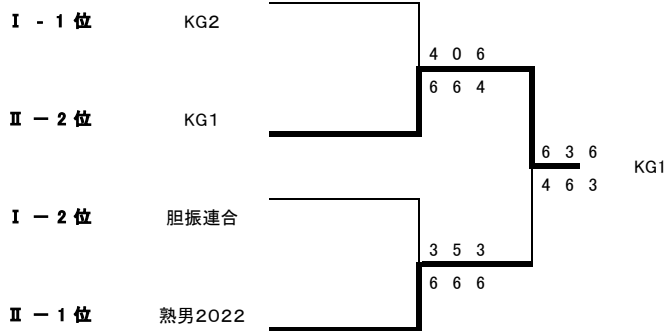

男子

Iリーグ

	製鉄記念病院 ですけど なにか？	すがっしー	KG2	胆振連合	結 果	順 位
1	製鉄記念病院ですけど なにか？	3 - 6 1 - 6 3 - 6 1	0 - 6 1 - 6 3 - 6 3	0 - 6 2 - 6 4 - 6 6	0 - 3	4
2	すがっしー	6 - 3 6 - 1 6 - 3	0 - 6 1 - 6 3 - 6 5	5 - 6 3 - 6 3 - 6 4	1 - 2	3
3	KG2	6 - 0 6 - 1 6 - 3	6 - 0 6 - 1 3 - 6	6 - 4 6 - 5 1 - 6 2	3 - 0	1
4	胆振連合	6 - 0 6 - 2 6 - 4	6 - 5 6 - 3 6 - 3	4 - 6 5 - 6 6 - 1	2 - 1	2

IIリーグ

	KG1	熟男2022	Bluetooth	アウルズ	結 果	順 位
1	KG1	1 - 6 5 - 6 6 - 0 1	6 - 2 6 - 0 5 - 6 3	6 - 0 6 - 0 3 - 1 6	2 - 1	1
2	熟男2022	6 - 1 6 - 5 0 - 6	6 - 2 6 - 1 6 - 1 5	6 - 0 6 - 1 6 - 0 4	3 - 0	0
3	Bluetooth	2 - 6 0 - 6 6 - 5	2 - 6 1 - 6 1 - 6	5 - 6 6 - 3 5 - 6 2	0 - 3	3
4	アウルズ	3 - 6 0 - 6 1 - 3	0 - 6 1 - 6 0 - 6	6 - 5 3 - 6 6 - 5	1 - 2	2

1・2位トーナメント

3・4位トーナメント

女子

	ホーティLOVE	ミキブルドン	はるばる来たぜ函館	混ぜるな危険	蜂蜜漬けの プーさん	結 果	順 位
1	ホーティLOVE	1 - 6 5 - 6 5 - 6 1	4 - 6 5 - 6 6 - 0 4	1 - 6 0 - 6 0 - 6 7	6 - 4 3 - 6 DEF ¹⁰	0 - 4	5
2	ミキブルドン	6 - 1 6 - 5 6 - 5	6 - 2 3 - 6 6 - 2 6	2 - 6 0 - 6 1 - 6 9	5 - 6 6 - 2 6 - 2 3	3 - 1	2
3	はるばる来たぜ函館	6 - 4 6 - 5 0 - 6	2 - 6 6 - 3 2 - 6	0 - 6 2 - 6 3 - 6 2	6 - 4 1 - 6 6 - 5 8	2 - 2	3
4	混ぜるな危険	6 - 1 6 - 0 6 - 0	6 - 2 6 - 0 6 - 1	6 - 0 6 - 2 6 - 3	6 - 2 6 - 1 6 - 1 5	4 - 0	1
5	蜂蜜漬けのプーさん	4 - 6 6 - 3 DEF	6 - 5 2 - 6 2 - 6	4 - 6 6 - 1 5 - 6	2 - 6 1 - 6 1 - 6	1 - 3	4