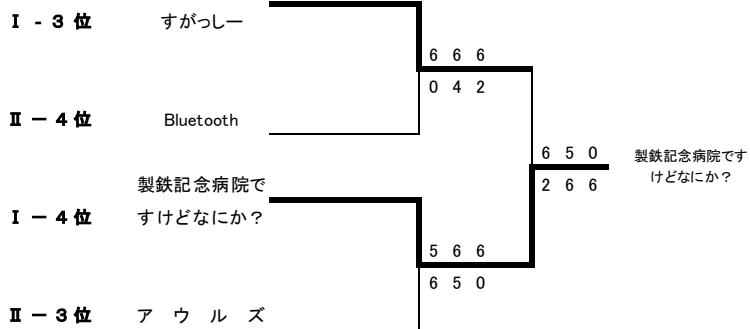

男子

Iリーグ

	製鉄記念病院 ですけど なにか？	すがっしー	KG2	胆振連合	結 果	順 位
1	製鉄記念病院ですけど なにか？	3 - 6 1 - 6 3 - 6 1	0 - 6 1 - 6 3 - 6 3	0 - 6 2 - 6 4 - 6 6	0 - 3	4
2	すがっしー	6 - 3 6 - 1 6 - 3	0 - 6 1 - 6 3 - 6 5	5 - 6 3 - 6 3 - 6 4	1 - 2	3
3	KG2	6 - 0 6 - 1 6 - 3	6 - 0 6 - 1 3 - 6	6 - 4 6 - 5 1 - 6 2	3 - 0	1
4	胆振連合	6 - 0 6 - 2 6 - 4	6 - 5 6 - 3 6 - 3	4 - 6 5 - 6 6 - 1	2 - 1	2

IIリーグ

	KG1	熟男2022	Bluetooth	アウルズ	結 果	順 位
1	KG1	1 - 6 5 - 6 6 - 0 1	6 - 2 6 - 0 5 - 6 3	6 - 0 6 - 0 3 - 1 6	2 - 1	1
2	熟男2022	6 - 1 6 - 5 0 - 6	6 - 2 6 - 1 6 - 1 5	6 - 0 6 - 1 6 - 0 4	3 - 0	0
3	Bluetooth	2 - 6 0 - 6 6 - 5	2 - 6 1 - 6 1 - 6	5 - 6 6 - 3 5 - 6 2	0 - 3	3
4	アウルズ	3 - 6 0 - 6 1 - 3	0 - 6 1 - 6 0 - 6	6 - 5 3 - 6 6 - 5	1 - 2	2

1・2位トーナメント

3・4位トーナメント

女子

	ホーティLOVE	ミキブルドン	はるばる来たぜ函館	混ぜるな危険	蜂蜜漬けの プーさん	結 果	順 位
1	ホーティLOVE	1 - 6 5 - 6 5 - 6 1	4 - 6 5 - 6 6 - 0 4	1 - 6 0 - 6 0 - 6 7	6 - 4 3 - 6 DEF ¹⁰	0 - 4	5
2	ミキブルドン	6 - 1 6 - 5 6 - 5	6 - 2 3 - 6 6 - 2 6	2 - 6 0 - 6 1 - 6 9	5 - 6 6 - 2 6 - 2 3	3 - 1	2
3	はるばる来たぜ函館	6 - 4 6 - 5 0 - 6	2 - 6 6 - 3 2 - 6	0 - 6 2 - 6 3 - 6 2	6 - 4 1 - 6 6 - 5 8	2 - 2	3
4	混ぜるな危険	6 - 1 6 - 0 6 - 0	6 - 2 6 - 0 6 - 1	6 - 0 6 - 2 6 - 3	6 - 2 6 - 1 6 - 1 5	4 - 0	1
5	蜂蜜漬けのプーさん	4 - 6 6 - 3 DEF	6 - 5 2 - 6 2 - 6	4 - 6 6 - 1 5 - 6	2 - 6 1 - 6 1 - 6	1 - 3	4