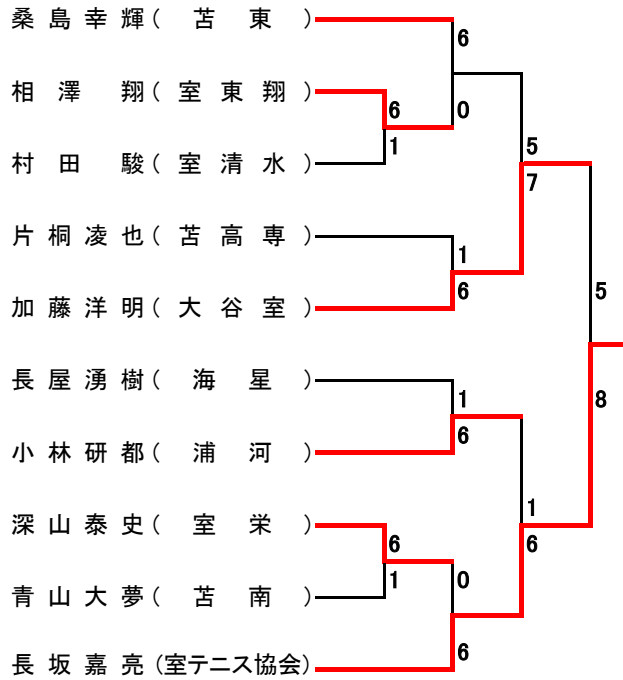

国体室蘭支部予選一男子少年の部

Aブロック

Cブロック

Bブロック

Dブロック