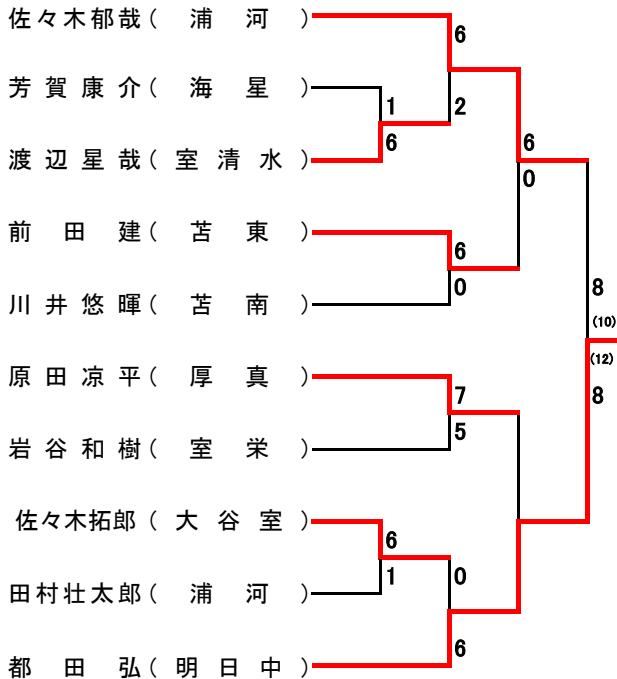

国体室蘭支部予選一男子少年の部

Aブロック

Cブロック

Bブロック

Dブロック