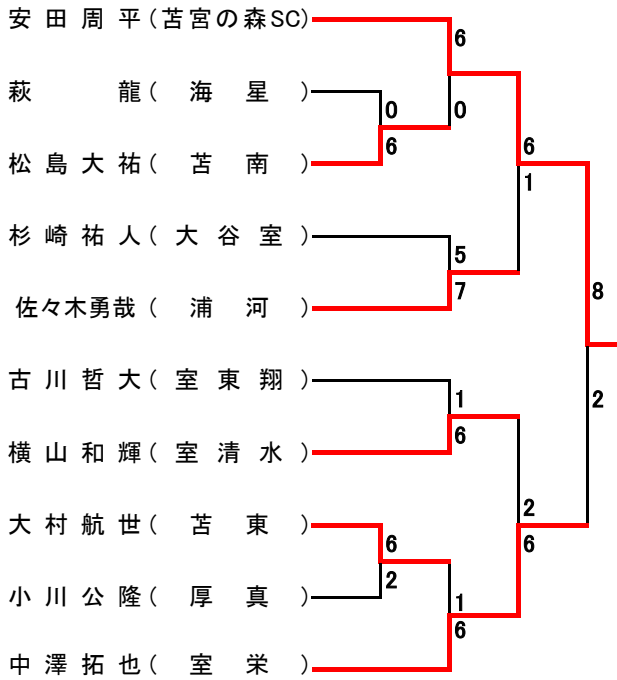

# 国体室蘭支部予選一男子少年の部

## Aブロック