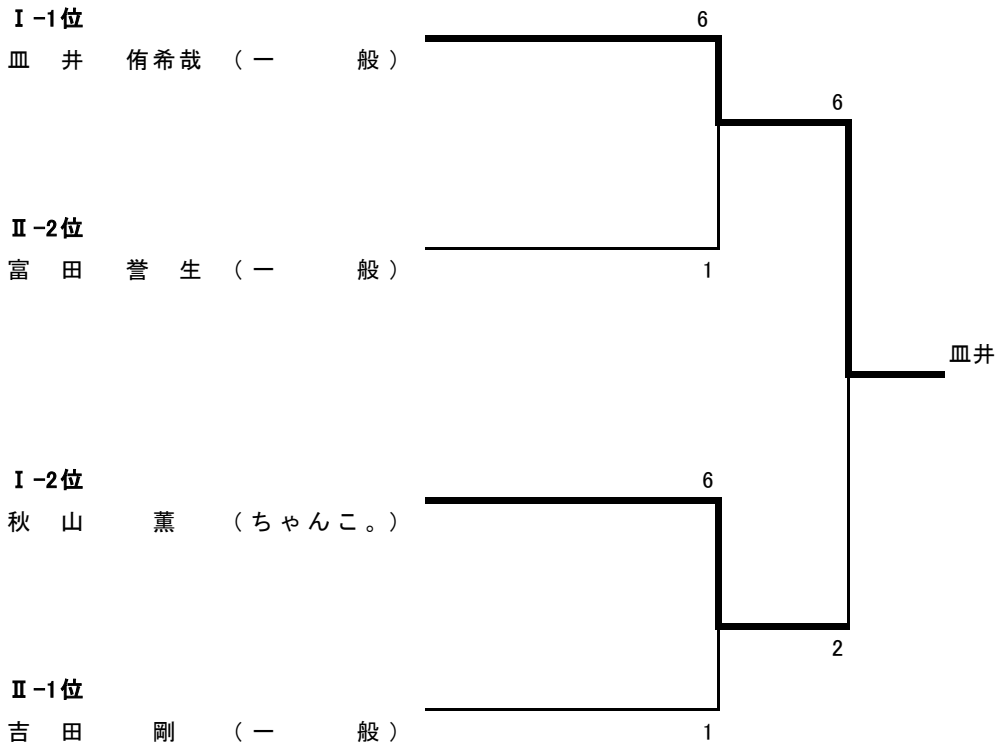

## < Iブロック >

	秋山	皿井	児玉	八島	佐藤	順位
1 秋山 薫 (ちゃんこ。)		3 - 6	6 - 3	6 - 1	6 - 1	2
2 皿井 侑希哉 (一般)	6 - 3		6 - 0	6 - 1	6 - 1	1
3 児玉 八洋 (TBC)	3 - 6	0 - 6		6 - 1	6 - 5	3
4 八島 一浩 (日鋼)	1 - 6	1 - 6	1 - 6		1 - 6	5
5 佐藤 良太 (一般)	1 - 6	1 - 6	5 - 6	1 - 6		4