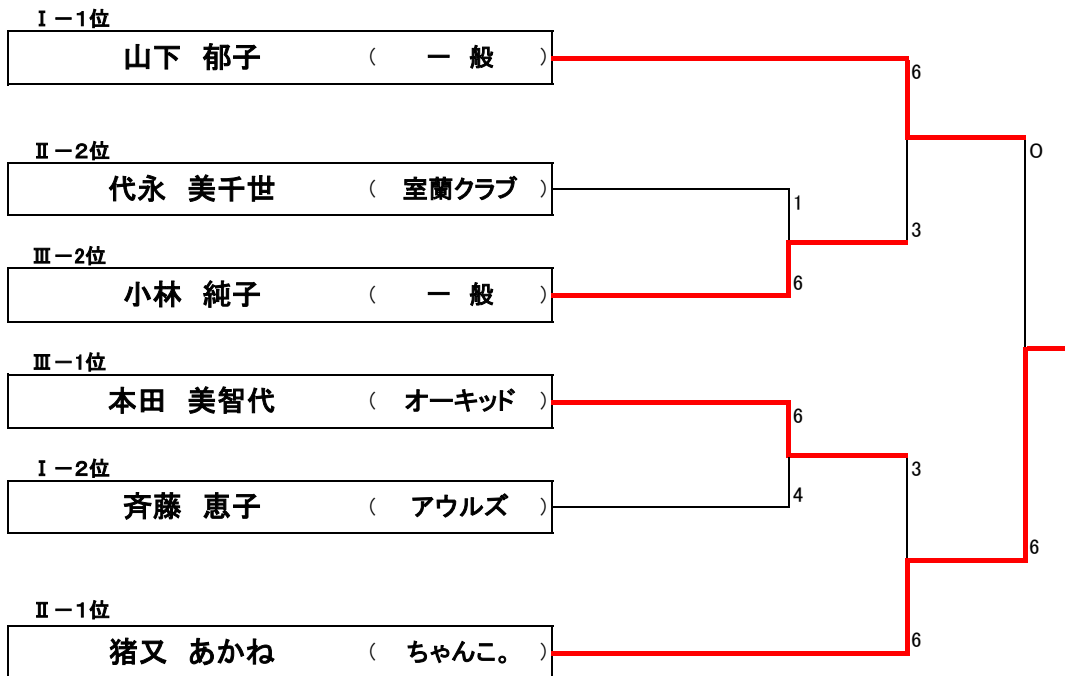

女子シングルス

<Iブロック>

		榊 澤	山 下	齋 藤	順 位
1	榊 澤 ひろみ (TBC)		4 - 6 ₁	3 - 6 ₂	3
2	山 下 郁子 (一般)	6 - 4		6 - 1 ₃	1
3	齋 藤 恵子 (アウルズ)	6 - 3	1 - 6		2

<IIブロック>

		猪 又	佐々木	代 永	順 位
1	猪 又 あかね (ちゃんこ。)		6 - 0 ₁	6 - 1 ₂	1
2	佐々木 麻世 (アウルズ)	0 - 6		5 - 7 ₃	3
3	代 永 美千世 (室蘭クラブ)	1 - 6	7 - 5		2

<IIIブロック>

		本 田	折 田	伊 藤	小 林	順 位
1	本 田 美智代 (オーキッド)		6 - 2 ₁	6 - 0 ₃	6 - 4 ₆	1
2	折 田 彩香 (アウルズ)	2 - 6		3 - 6 ₅	1 - 6 ₄	4
3	伊 藤 嗣美 (TBC)	0 - 6	6 - 3		1 - 6 ₂	3
4	小 林 純子 (一般)	4 - 6	6 - 1	6 - 1		2