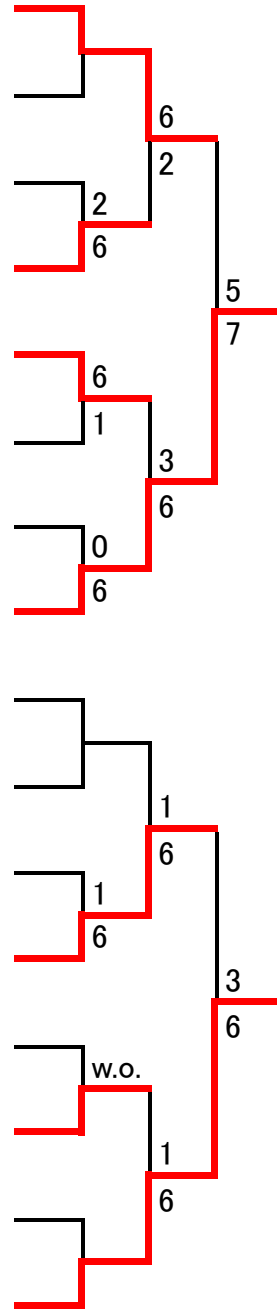

# 中学生女子

氏名

所属

さいとう このか  
齊藤 好花

(Polaros Tennis Team)

BYE

うえぼり ゆあん  
上堀 柚杏

(宮の森)

たちばな あやの  
立花 彩乃

(宮丘)

しんまつ  
新松 あかり

(室蘭テ協)

BYE

ふなやま さや  
舟山 沙弥

(DJTT)

ロバートソン アンジェラ

(宮の森)

すぎもと めい  
杉本 芽唯

(伊達テニス少年団)

きもと こはる  
木元 心遥

(DJTT)

BYE

さとう ひとみ  
佐藤 瞳

(宮の森)

優勝

佐藤

瞳

シード

- 1 齊藤 好花
- 2 佐藤 瞳
- 3 新松 あかり
- 4 立花 彩乃