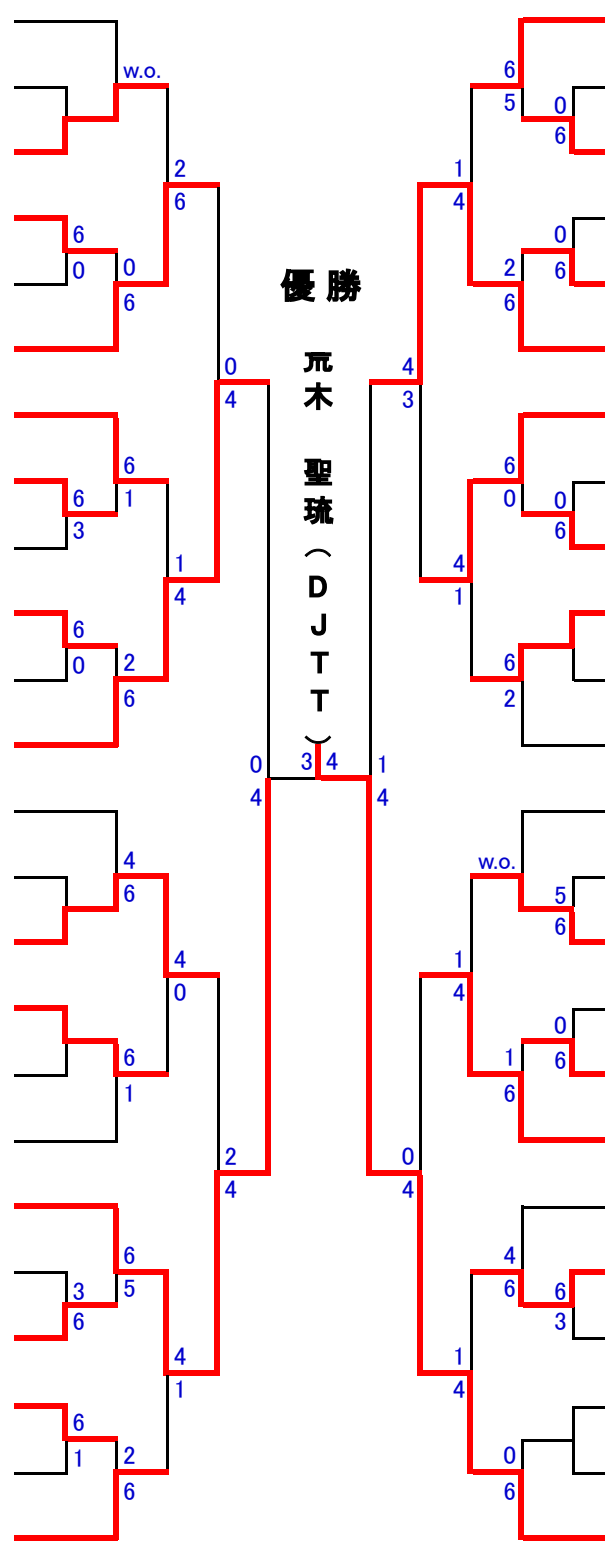

# 小学5・6年男子

氏名 所属

やまだ そうげつ  
山田 蒼月 (ウイング)

BYE

あきもと こうすけ  
秋元 宏介 (宮の森)

にしかわ そう  
西川 蒼 (きたひろテニスポタ)

もりなか ひろと  
森中 祐翔 (宮の森)

すぎの ゆうま  
杉野 佑馬 (ライジング)

しろと らに  
白戸 来虹 (ライジング)

さとう れん  
佐藤 蓮 (室蘭テ協)

まつだ たかお  
松田 貴生 (ピア インドア TS)

たなか こうき  
田中 恒希 (ライジング)

おくの そうすけ  
奥野 湊介 (宮の森)

ささき ろい  
佐々木 路惟 (WAVE)

たちかわ はるせ  
太刀川 暖星 (文京テニス)

BYE

しおの とよき  
塩野 豊輝 (宮の森)

きとう いさな  
紀藤 惟真 (DJTT)

BYE

おがさわら たくと  
小笠原 巧人 (あけぼの)

ひこの たくま  
彦野 巧磨 (あけぼの)

はせがわ えいと  
長谷川 瑛人 (リーヴTC)

こまつ かなと  
小松 奏翔 (SFC)

なかむら ようた  
中村 耀太 (恵庭すずらん)

かんばら さきら  
神原 咲煌 (宮の森)

おおたに しゆん  
大谷 舜 (ピア インドア TS)

たかだ りょう  
高田 凌羽 (ファイン)

いわき いおり  
岩城 伊織 (宮の森)

はまつ ほだか  
濱津 歩昂 (恵庭すずらん)

ひゅうがじ りく  
日向寺 璃空 (ウイング)

とよしま そうすけ  
豊島 颯介 (ライジング)

おにづか そう  
鬼塚 蒼 (スウィング89)