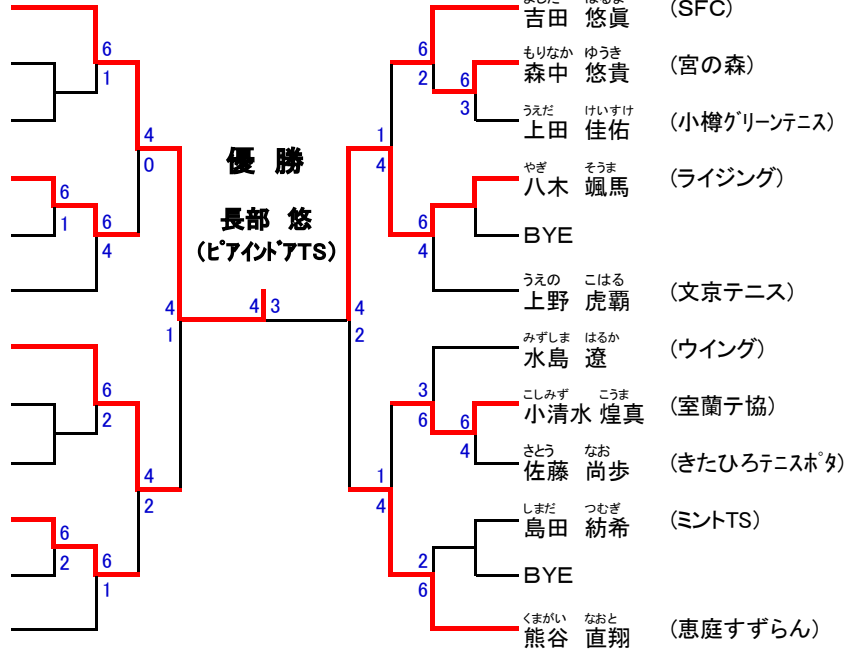

氏名 所属

小学4年以下男子

氏名 所属

おさべ はるか
長部 悠 (ピア イントア TS)

BYE

くどう りゅうせい
工藤 琉成 (ライジング)

えんどう あおい
遠藤 葵 (きたひろテニスホ^タ)

なかむら そうた
中村 蒼太 (宮の森)

あんざい いくと
安斎 郁人 (ミントTS)

せき じゅんのすけ
関 淳之介 (文京テニス)

BYE

おしきり あきと
押切 朝登 (ライジング)

さいとう しゅう
齋藤 柊 (あけぼの)

くわはら かえで
桑原 楓 (小樽グリーンテニス)

やまね だいち
山根 大地 (SFC)

よしだ はるま
吉田 悠真 (SFC)

もりなか ゆうき
森中 悠貴 (宮の森)

うえだ けいすけ
上田 佳佑 (小樽グリーンテニス)

やぎ そうま
八木 颯馬 (ライジング)

BYE

うえの こはる
上野 虎霸 (文京テニス)

みずしま はるか
水島 遼 (ウイング)

こしみず こうま
小清水 煌真 (室蘭テ協)

さとう なお
佐藤 尚歩 (きたひろテニスホ^タ)

しまだ つむぎ
島田 紡希 (ミントTS)

BYE

くまがい なおと
熊谷 直翔 (恵庭すずらん)