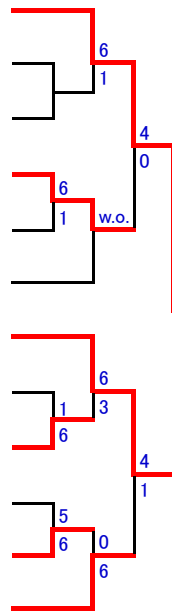

氏名 所属

### 中学女子

氏名 所属

おざわ ななは  
小澤 菜陽 (宮の森)

BYE

なかしま もも  
中島 桃 (ミントTS)

まつぼやし りん  
松林 凜 (スウィング89)

ほりかわ ひな  
堀川 陽菜 (WAVE)

はまつ さわ  
濱津 祭和 (恵庭すずらん)

はら ひなた  
原 ひなた (ライジング)

なかむら こと  
中村 心瞳 (スウィング89)

くわはら あんず  
桑原 杏 (小樽グリーンテニス)

なかむら こころ  
中村 心良 (文京テニス)

たまがわ ゆきな  
玉川 幸奈 (宮の森)

さとう かのん  
佐藤 花音 (WAVE)

優勝  
小澤 菜陽  
(宮の森)

はえの れん  
生野 れん (ライジング)