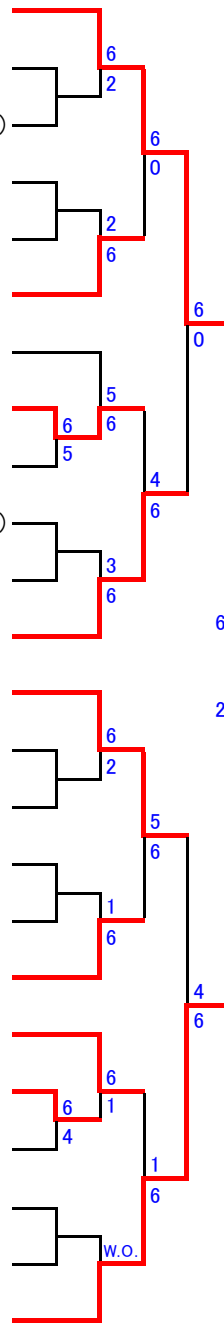

氏名 所属

中学男子

氏名 所属

本戦

ながみね たいき (宮の森)
 長峯 大揮
 BYE
 なしまた りょう (きたひろテニスポタ)
 七島 峻
 はらだ りょうが (苫小牧テ協)
 原田 凌駕
 BYE
 とね りょうたろう (宮の森)
 刀根 遼太郎
 おの はやた (宮の森)
 小野 葉矢汰
 いわま なおと (KGセントラル)
 岩間 直音
 きのした ゆきや (室蘭テ協)
 木下 侑哉
 さとひさ かんた (きたひろテニスポタ)
 郷久 幹太
 BYE
 おさべ ひらく (アクティブ)
 長部 啓
 こばやし ももた (スウィング89)
 小林 桃大
 BYE
 やまうち どうい (宮の森)
 山内 悠依
 みかみ しゅんべい (ライジング)
 三上 竣平
 BYE
 いけだ りく (アクティブ)
 池田 陸
 ながみね けいすけ (宮の森)
 長峯 経介
 おおつぼ きつぺい (スウィング89)
 大坪 樹平
 しばた ひろかず (苫小牧テ協)
 柴田 紘和
 さいとう らんまる (リーヴTC)
 齋藤 蘭丸
 BYE
 ますだ じゅんのすけ (KGセントラル)
 増田 潤之介

優勝
 長峯 大揮 (宮の森)

やすだ しょうま (ウイング)
 安田 祥麻
 BYE
 すが たいし (宮の森)
 菅 大志
 やまぐち れん (ITA)
 山口 蓮
 かわごえ けいと (KGセントラル)
 川越 啓世
 よこやま えいき (室蘭テ協)
 横山 詠基
 すが こうし (宮の森)
 菅 功志
 BYE
 やまもと たかひろ (ウイング)
 山本 高寛
 ふなやま けいた (DJTT)
 舟山 佳太
 BYE
 おおたけ はじめ (ウイング)
 大竹 創
 いけだ れん (アクティブ)
 池田 蓮
 BYE
 すずき りゅうのすけ (KGセントラル)
 鈴木 隆之介
 たかはし りゅうせい (恵庭すずらん)
 高橋 劉晟
 ほりかわ そら (WAVE)
 堀川 蒼空
 しばた よしかず (苫小牧テ協)
 柴田 佳和
 やまうち こうた (きたひろテニスポタ)
 山内 皓太
 BYE
 あらい こう (宮の森)
 新井 幸
 かたぎり ゆいと (スウィング89)
 片桐 唯人
 BYE
 こばやし こうた (ウイング)
 小林 恒太