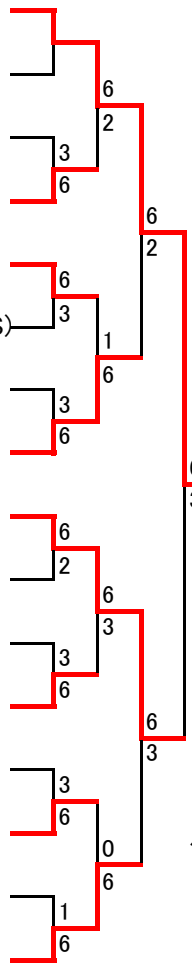

氏名 所属

### 中学生女子

氏名 所属

しが こはな  
志賀 瑚華 (あけぼの)

BYE

さとう かのん  
佐藤 花音 (WAVE)

ゆあさ あゆ  
湯浅 亜優 (ミント)

なかじま さゆ  
中島 彩友 (きたひろテニスポタ)

みなみ もも  
南 萌々 (朝里クラッセホテルTS)

てらさわ みゆ  
寺澤 心結 (SEEKERS TT)

まつうら りさ  
松浦 梨紗 (宮の森)

よこはま ももか  
横濱 百花 (SFC)

きおとめ れん  
五月女 蓮 (ミント)

なかやま かふう  
中山 果楓 (ウイング)

まちや あきら  
町谷 晶 (宮の森)

もとぎ あやな  
元木 綾那 (きたひろテニスポタ)

よしい イコロ (かるがもTT)

しみず あずみ  
清水 亜寿美 (WAVE)

きくち あやめ  
菊地 彩芽 (スウィング89)

優勝

志賀 瑚華  
(あけぼの)

シード

- 1 志賀 湖華
- 2 小坂 麻陽
- 3 岡部 葵
- 4 横濱 百花

たけもと あい  
竹本 あい (スウィング89)

ちば きわ  
千葉 樹和 (かるがもTT)