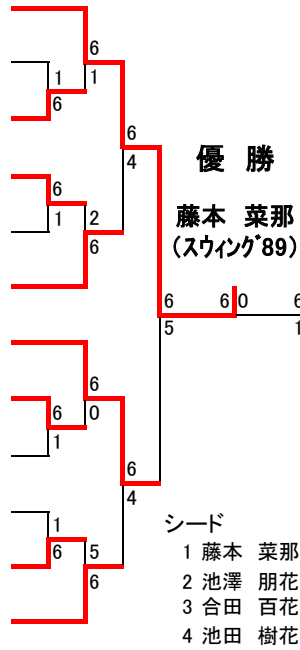

いけだ じゆか (アクティブ)  
 池田 樹花

ながお ゆうな (スウイング89)  
 長尾 優那

なかしま りお (きたひろテニスホタ)  
 中島 莉央

やまぎし みく (SEEKERS TT)  
 山岸 美育

きした きゆ (宮の森)  
 岸田 紗悠

ながよし らな (ウイング)  
 永吉 礼愛

ごとう ののは (あけぼの)  
 後藤 希羽

えんどう りな (きたひろテニスホタ)  
 遠藤 莉奈