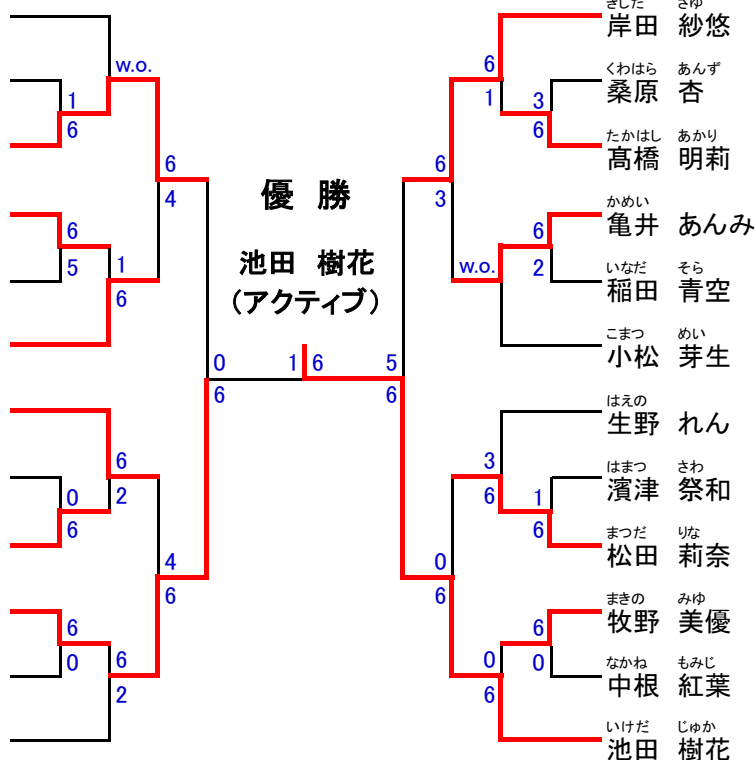

小学5・6年女子

本 戦

氏 名	所 属
おざわ ななは 小澤 菜陽	(宮の森)
まつお なな 松尾 渚南	(ミント)
かめい うらら 亀井 うらら	(DJTT)
なりた めい 成田 芽生	(宮の森)
もとき ゆめか 本木 夢華	(Line's Collect TT)
うえの ふうか 上野 楓果	(文京テニス)
おだじま いぶき 小田島 衣吹	(SFC)
なかむら こと 中村 心瞳	(スウィング89)
ふじもり みさき 藤森 美咲	(SEEKERS TT)
ほりい ひめる 堀井 姫瑠	(SFC)
いからし ありさ 五十嵐 有咲	(苫小牧テ協)
なかむら みつき 中村 美月	(恵庭すずらん)