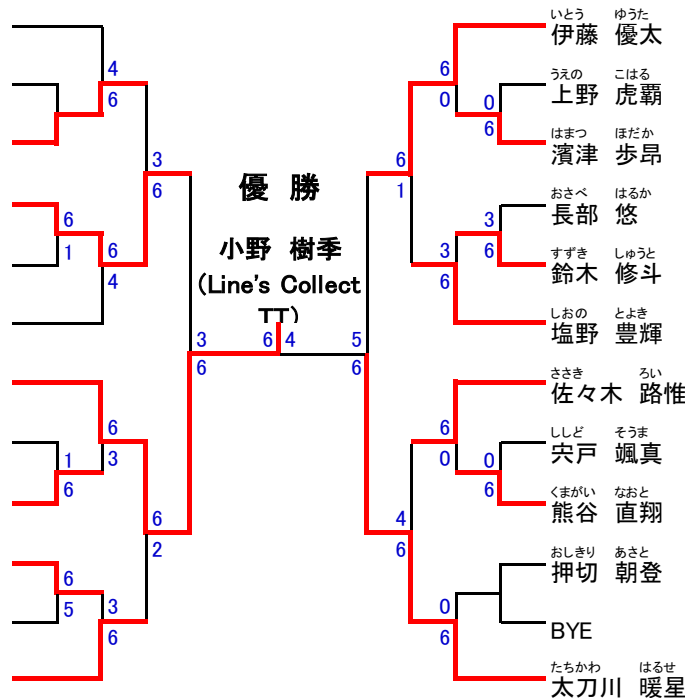

いとう ゆうた (WAVE)
伊藤 優太

うえの こはる (文京テニス)
上野 虎霸

はまつ ほだか (恵庭すずらん)
濱津 歩昂

おさべ はるか (アクティブ)
長部 悠

すずき しゅうと (文京テニス)
鈴木 修斗

しおの とよき (宮の森)
塩野 豊輝

ささき ろい (WAVE)
佐々木 路惟

ししど そうま (ウエルネススクエア札幌)
宍戸 颯真

くまがい なおと (恵庭すずらん)
熊谷 直翔

おしきり あさと (WAVE)
押切 朝登

BYE

たちかわ はるせ (文京テニス)
太刀川 暖星