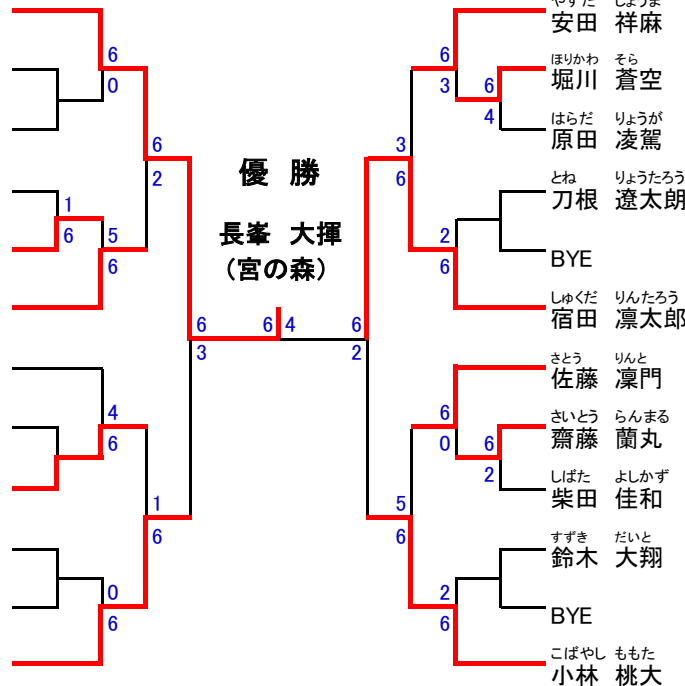

氏名 所属

中学生男子

氏名 所属

本戦

ながみね たいき (宮の森)
長峯 大揮

BYE

かたぎり ゆいと (スウィング89)
片桐 唯人

きのした ゆきや (室蘭テ協)
木下 侑哉

さとひさ かんた (きたひろテニスホタ)
郷久 幹太

ながみね けいすけ (宮の森)
長峯 経介

おしきり ゆうご (WAVE)
押切 優吾

BYE

おの はやた (宮の森)
小野 葉矢汰

よこやま えいき (室蘭テ協)
横山 詠基

BYE

いけだ れん (アクティブ)
池田 蓮