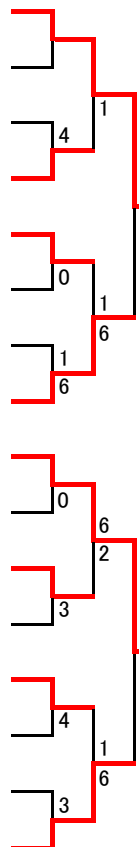

小学5-6年生女子

氏名 所属

本戦

こさか あきひ 小坂 麻陽 (ウイング)

BYE

こもと ゆいか 小本 侑果 (恵庭すずらん)

こばやし くるみ 小林 来望 (宮丘)

きおとめ れん 五月女 蓮 (ミント)

まつだ りな 松田 莉奈 (SEEKERs TT)

なかがわ まひろ 中川 真尋 (宮の森)

ごうだ ももか 合田 百花 (きたひろテニスホタ)

あさの みう 浅野 美羽 (SFC)

いしざき そら 石崎 空乃 (宮の森)

ふじもと 菜那 藤本 菜那 (スウィング'89)

はたなか ゆな 畑中 結菜 (Line's Collect TT)

かどい まな 門居 愛 (リーヴTC)

しま はつね 鳥 初音 (ウイング)

もとき あやな 元木 綾那 (きたひろテニスホタ)

いけだ じゆか 池田 樹花 (アクティブ)