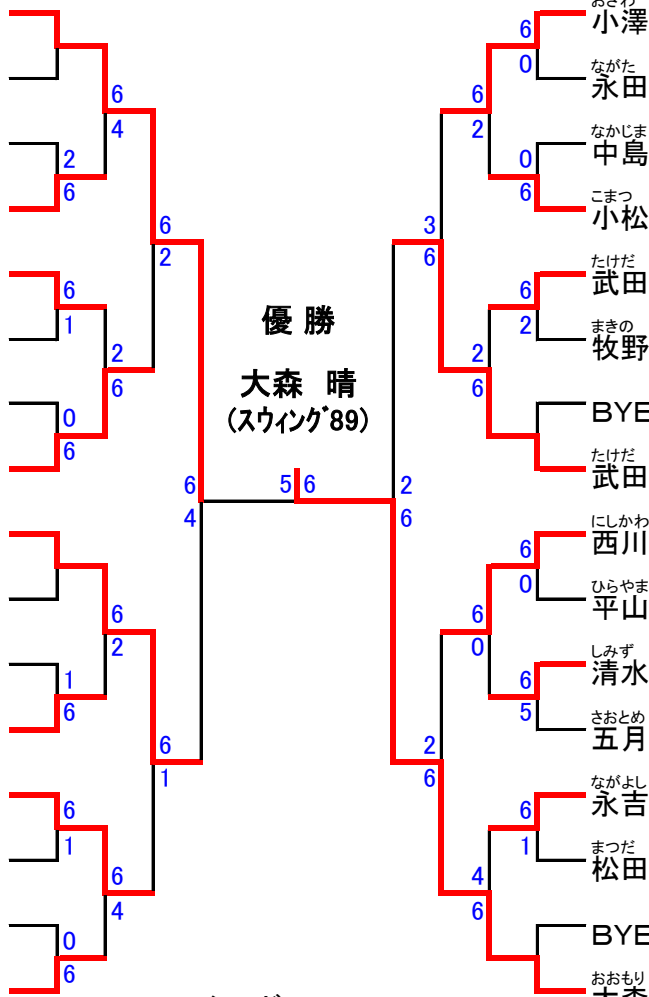

氏名 所属

小学生5・6年女子

氏名 所属

本戦

いけだ じゅか (アクティブ)
池田 樹花

BYE

なかむら みつき (恵庭すずらん)
中村 美月

かどう まな (リーヴTC)
門居 愛

とまつ ここね (SEEKERS TT)
戸松 心音

ひしき ななこ (ミント)
菱木 なな子

さとう かのこ (ウイング)
佐藤 花乃子

もとき あやな (きたひろテニスポタ)
元木 綾那

ごうだ ももか (きたひろテニスポタ)
合田 百花

BYE

あらかわ けい (ウイング)
荒川 桂

こもと ゆいか (恵庭すずらん)
小本 侑果

はたなか ゆな (Line's Collect TT)
畑中 結菜

すずき まりん (ウイング)
鈴木 万琳

はまざき みく (ミント)
濱崎 未来

ふじもと なな (スウィング89)
藤本 菜那

優勝

大森 晴
(スウィング89)

シード

- 1 池田 樹花
- 2 大森 晴
- 3 武田 理咲
- 4 合田 百花