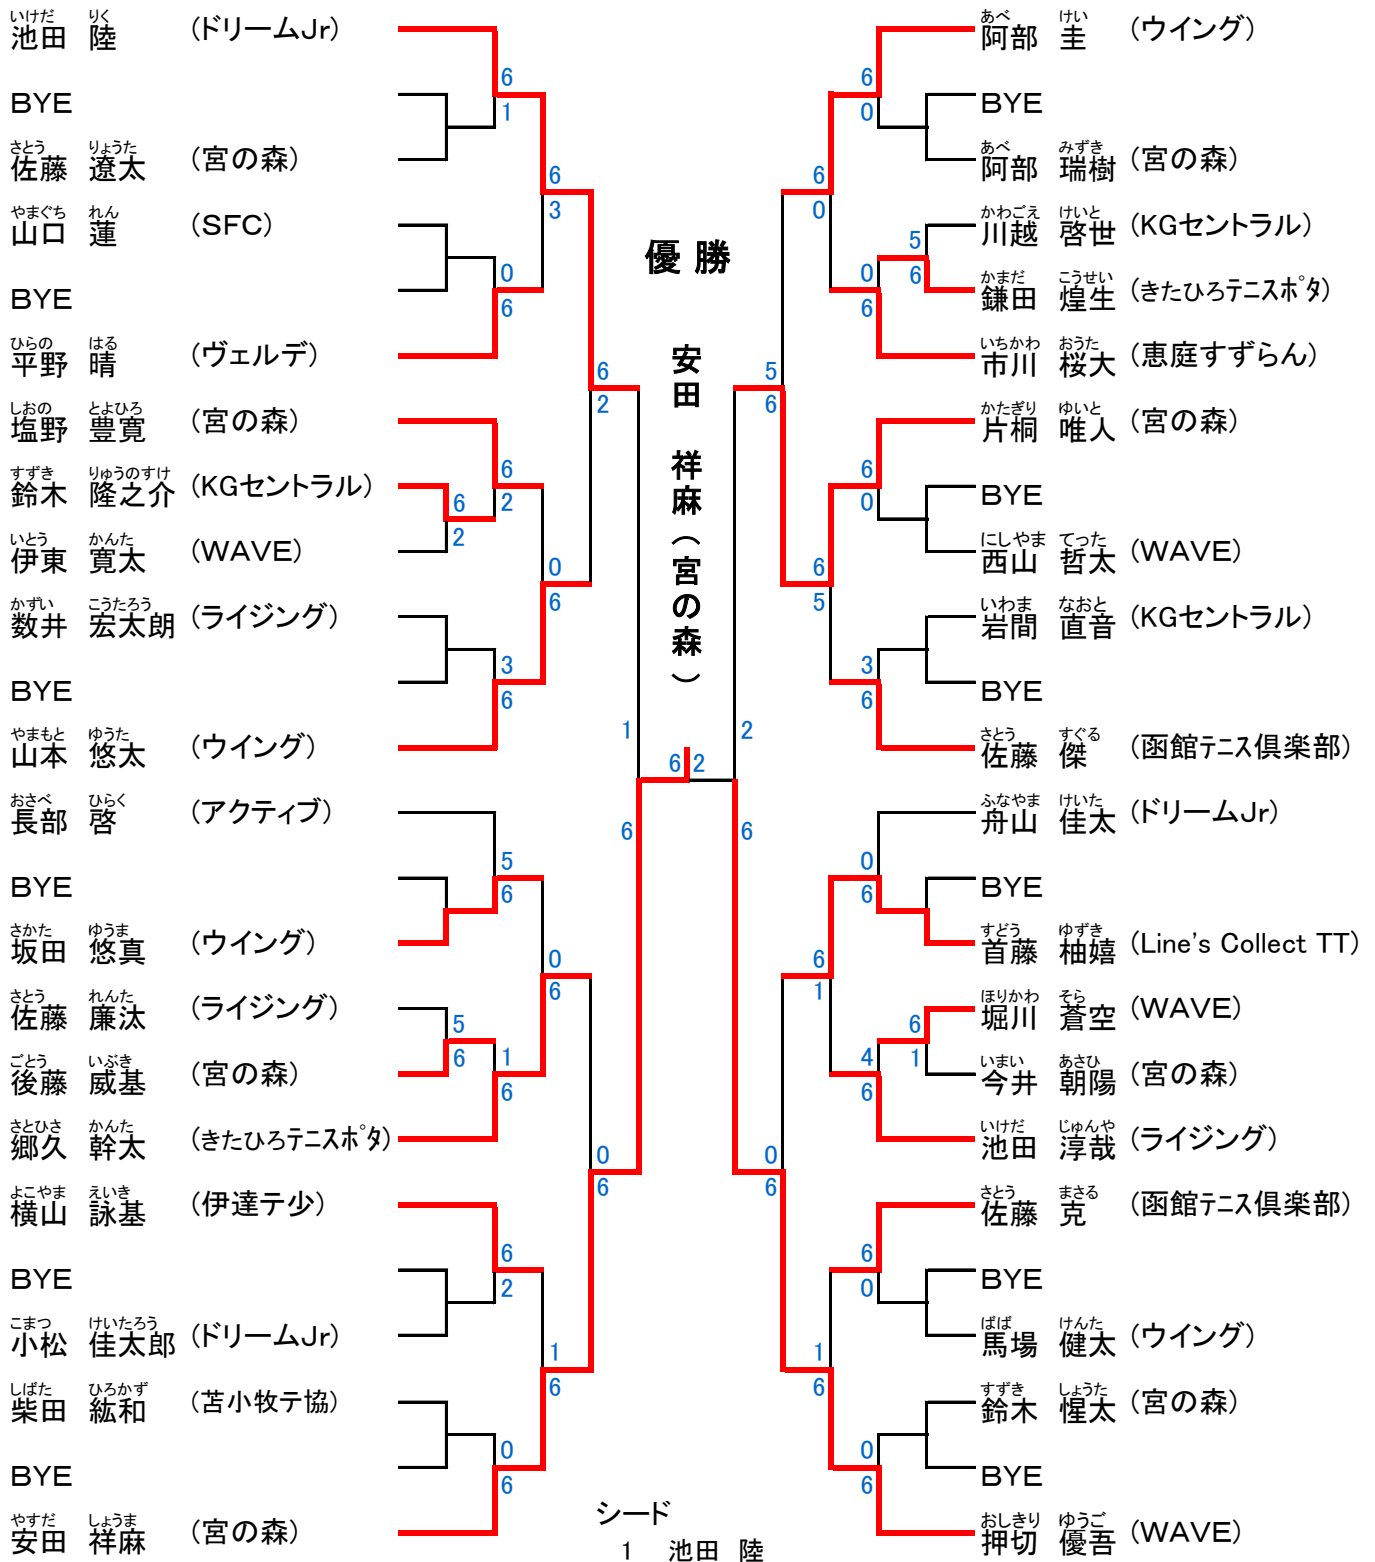

氏名

所属

小学生5.6年生男子

氏名

所属

本戦

いけだ りく (ドリームJr)
池田 陸

BYE