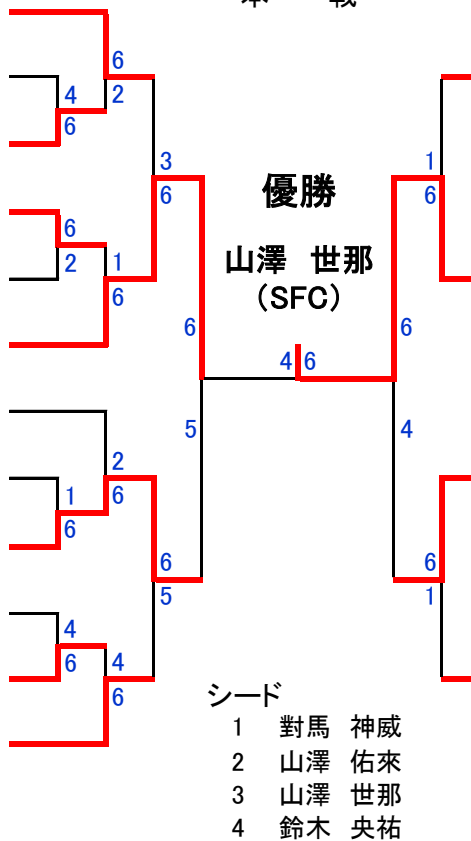

しばた よしかず (苫小牧テ協)
 柴田 佳和

おおた ひろむ (スウィング89)
 太田 啓夢

おの はやた (宮の森)
 小野 葉矢汰

ますだ じゅんのすけ (KGセントラル)
 増田 潤之介

いけだ れん (アクティブ)
 池田 蓮

中学年男子

本戦

氏名 所属