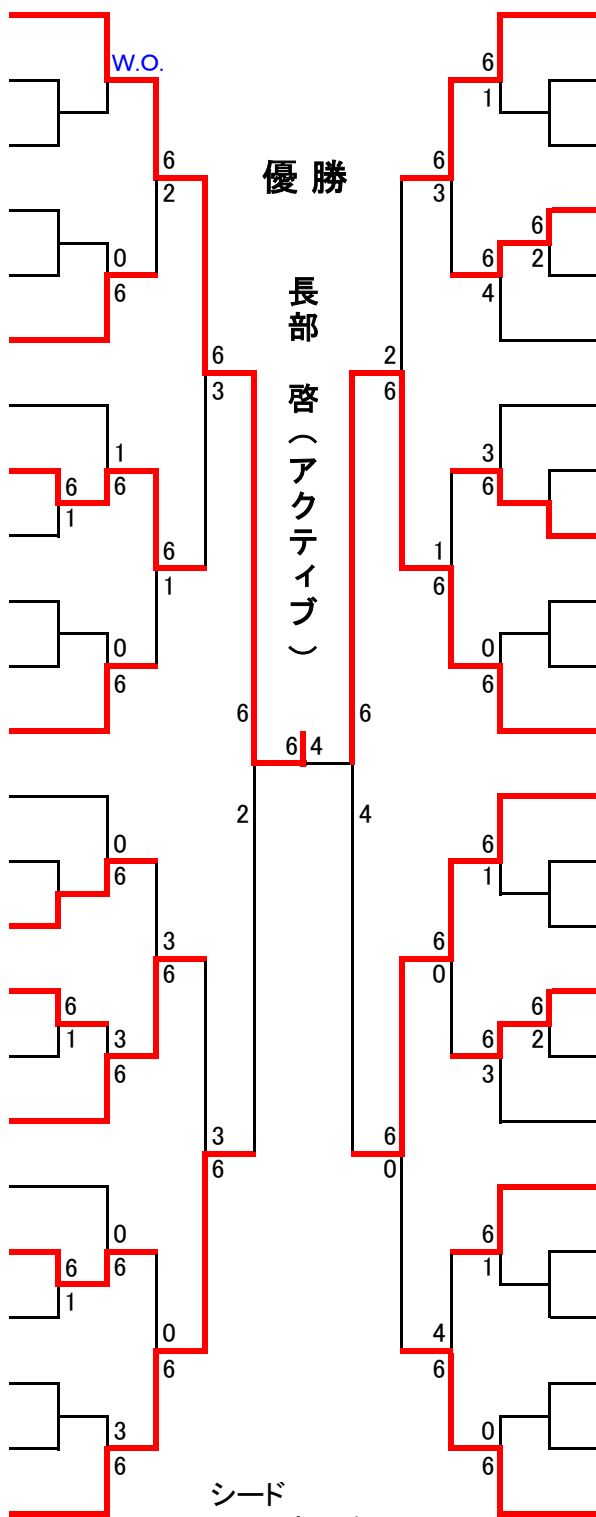

いちかわ おうた
市川 桜大 (恵庭すずらん)

BYE

すずき しょうた
鈴木 惺太 (ミント)

こじま ひろと
小嶋 海飛 (あけぼの)

やまだ たくや
山田 拓弥 (ヴェルデ)

こさか けいたろう
小坂 奎太郎 (ウイング)

こまつ けいたろう
小松 佳太郎 (ドリームJr)

すがわら こうすけ
菅原 康佑 (宮の森)

さとう そうま
佐藤 想真 (あけぼの)

うえの たろう
上野 太郎 (ミント)

BYE

やまもと ゆうた
山本 悠太 (ウイング)

優勝

長部 啓 (アクティブ)

シード

- 1 長部 啓
- 2 森 唯吏磨
- 3 阿部 圭
- 4 市川 桜大