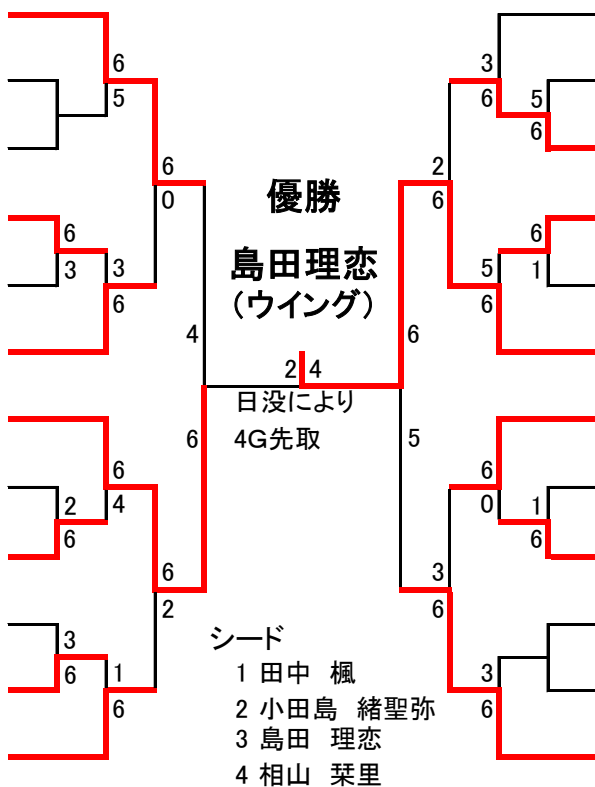

中学女子

本 戦

氏名	所属
たなか かえで 田中 楓	(ウイング)
BYE	
おかべ あおい 岡部 葵	(ライジング)
さじき なお 棧敷 菜緒	(宮丘)
こまつ もえか 小松 萌加	(室蘭テ協)
うえの ほのか 上野 穂乃果	(文京テニス少)
あいやま しおり 相山 菜里	(スウィング'89)
よしだ りお 吉田 理桜	(ヴェルデ)
たけだ れい 武田 怜	(アクティブ)
よしだ まお 吉田 真桜	(スウィング'89)
ひらまつ ゆいか 平松 唯花	(宮の森)
まつもと もえ 松本 萌恵	(ウイング)

氏名	所属
とくた ひな 徳田 ひな	(アクティブ)
よしい イコロ 吉居 イコロ	(伊達テ少)
ふじた みのり 藤田 みのり	(KGセントラル)
はやし ゆうら 林 優羅	(スウィング'89)
いとう ひより 伊東 ひより	(WAVE)
しまだ りこ 島田 理恋	(ウイング)
いしがき れい 石垣 鈴	(恵庭すずらん)
まつら りさ 松浦 梨紗	(宮の森)
かねうち あずみ 金内 亜純	(スウィング'89)
よしかわ あおい 吉川 葵	(ウイング)
BYE	
おだじま おとね 小田島 緒聖弥	(宮の森)