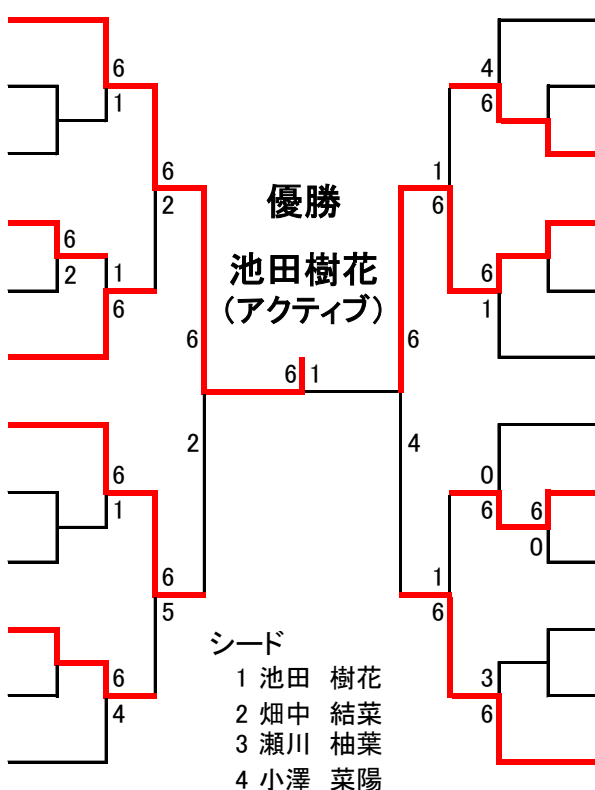

小学4年以下女子

本 戦

氏名	所属
まるやま あずみ 丸山 明日美	(ウイング)
BYE	
おだじま いぶき 小田島 衣吹	(宮の森)
ごとう ののは 後藤 希羽	(あけぼの)
BYE	
せがわ ゆずは 瀬川 柚葉	(宮丘)
やまだ くるみ 山田 くるみ	(ヴェルデ)
なかむら みつき 中村 美月	(恵庭すずらん)
いとう ゆずは 伊藤 柚葉	(宮の森)
いけざわ ともか 池澤 朋花	(あけぼの)
BYE	
はたなか ゆな 畑中 結菜	(ウイング)