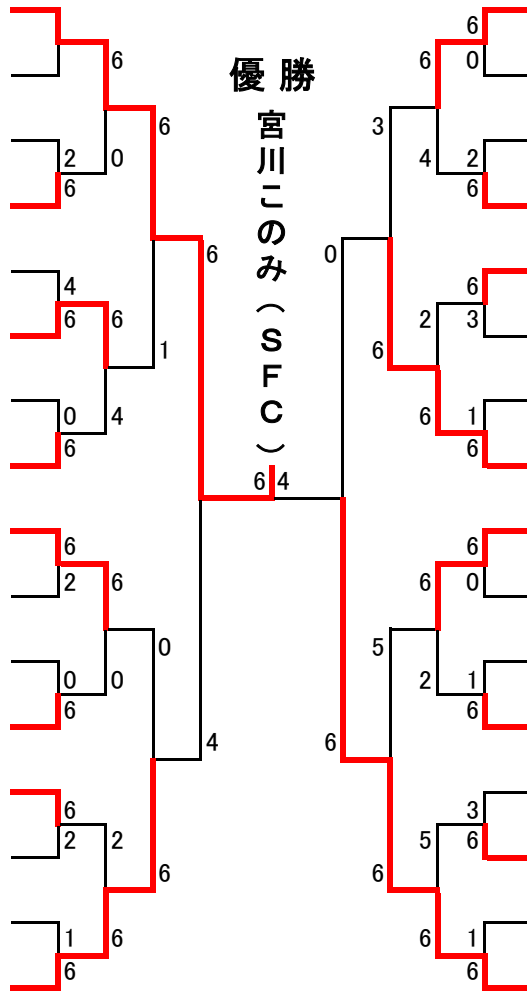

氏名 所属

小学5・6年女子

氏名 所属

みやかわ	このみ	(SFC)
BYE		
すずき	まりか	(NPTC)
鈴木	万里歌	(NPTC)
うえの	ほのか	(文京スポ少)
上野	穂乃果	(文京スポ少)
なるみ	ほのか	(文京スポ少)
鳴海	穂香	(文京スポ少)
まつもと	もえ	(ウイング)
松本	萌恵	(ウイング)
かわたに	あすか	(ミント)
川谷	明日香	(ミント)
たなか	かえで	(ウイング)
田中	楓	(ウイング)
てらしま	あき	(SFC)
寺島	麻	(SFC)
こせき	あやね	(宮の森)
小関	彩音	(宮の森)
まちや	あきら	(旭川宮の森)
町谷	晶	(旭川宮の森)
おきた	こなつ	(文京スポ少)
沖田	小夏	(文京スポ少)
くろいわ	ななか	(アルマトーレ)
黒岩	菜々花	(アルマトーレ)
まきち	みずき	(文京スポ少)
菊地	瑞生	(文京スポ少)
さじき	なお	(宮丘)
棧敷	菜緒	(宮丘)
むらかみ	あやね	(ミント)
村上	礼音	(ミント)

こうの	さやか	(恵庭すずらん)
光野	さやか	(恵庭すずらん)
にしかわ	ひかる	(宮の森)
西川	輝	(宮の森)
しまぬき	みか	(ミント)
嶋貴	水花	(ミント)
そうま	かな	(文京スポ少)
相馬	加奈	(文京スポ少)
おかべ	あおい	(ライジング)
岡部	葵	(ライジング)
ふじた	みのり	(KGセントラル)
藤田	みのり	(KGセントラル)
いいた	ゆい	(宮の森)
飯田	祐衣	(宮の森)
いしがき	れい	(恵庭すずらん)
石垣	鈴	(恵庭すずらん)
わたなべ	こころ	(ウイング)
渡邊	心	(ウイング)
あべ	まな	(ライジング)
阿部	真那	(ライジング)
ゆあさ	あゆ	(ミント)
湯浅	亜優	(ミント)
さだの	みゆ	(文京スポ少)
貞野	美結	(文京スポ少)
さいとう	あやか	(フラワーTC)
齊藤	綾花	(フラワーTC)
しまだ	りこ	(ウイング)
島田	理恋	(ウイング)
おうき	まゆ	(宮の森)
黄木	麻有	(宮の森)
おかた	みゆ	(SFC)
尾形	美侑	(SFC)