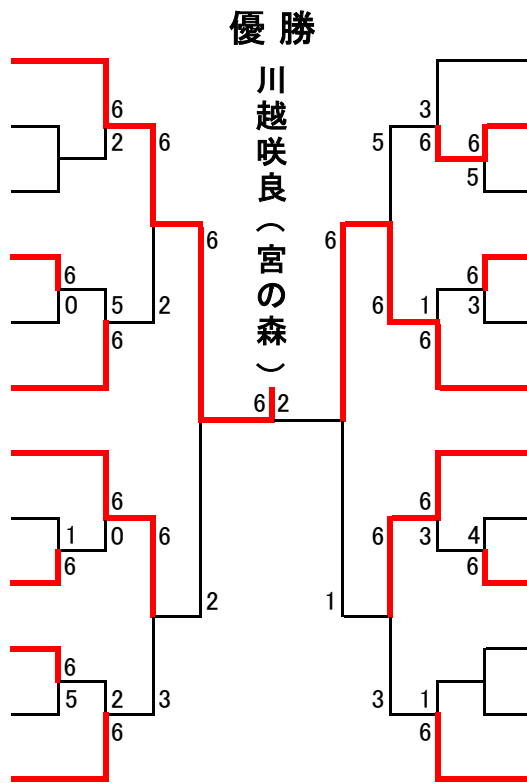

みやま	ももな	(宮の森)
美山	桃菜	(宮の森)
しのはら	みなみ	(ヴェルデ)
篠原	三南美	(ヴェルデ)
かねうち	あずみ	(スウィング89)
金内	亜純	(スウィング89)
わたなべ	ほのか	(宮の森)
渡部	帆乃夏	(宮の森)
こまつ	もえか	(室蘭テ協)
小松	萌加	(室蘭テ協)
さわだ	かほ	(ライジング)
澤田	佳歩	(ライジング)
おだじま	おとね	(宮の森)
小田島	緒聖弥	(宮の森)
よしだ	まお	(スウィング89)
吉田	真桜	(スウィング89)
さいとう	ももか	(宮丘)
斉藤	杏佳	(宮丘)
はやし	ゆうら	(スウィング89)
林	優羅	(スウィング89)
BYE		
かなおか	ちよ	(宮の森)
金岡	知葉	(宮の森)