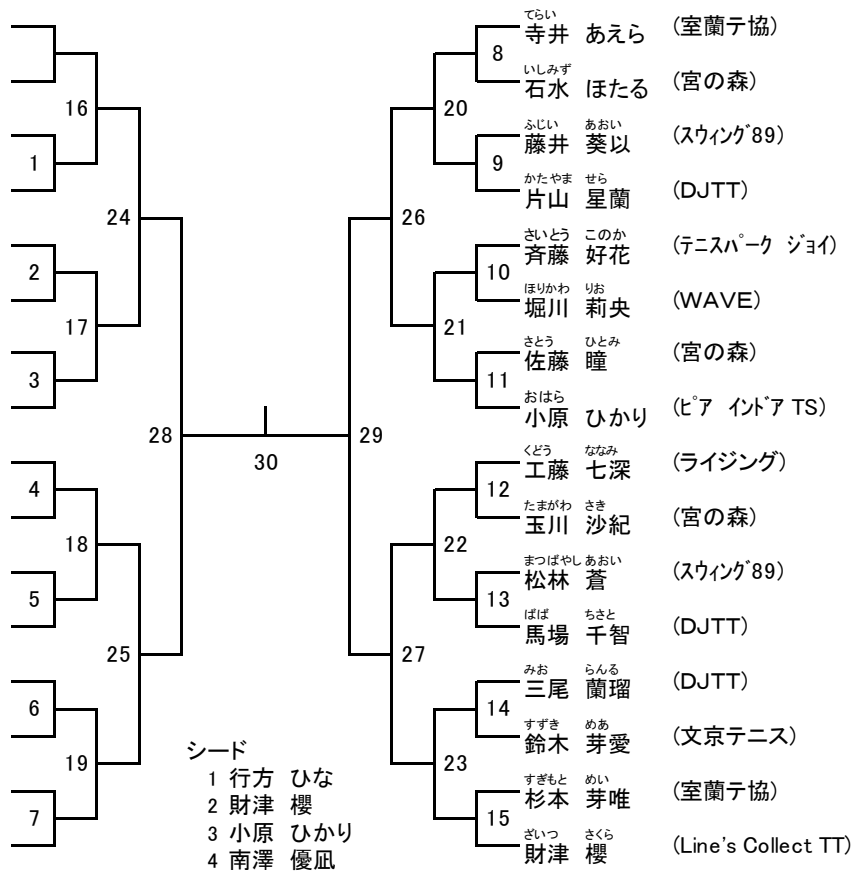

氏名 所属

小学5・6年女子

氏名 所属

なめかた 行方 ひな (ウイング)
BYE
ロパートソン アンジェラ (宮の森)
たかせ れい 高瀬 玲 (DJTT)
おおとも さわ 大友 紗羽 (SFC)
みなと なつき 湊 菜月 (ピア インテア TS)
よしだ はるか 吉田 悠夏 (宮の森)
しばざき みゆう 柴崎 美侑 (きたひろテニスホ^クタ)
みなみさわ ゆうな 南澤 優凧 (DJTT)
やました ひな 山下 陽那 (宮の森)
なかむら さくら 中村 さくら (テニスパーク ジョイ)
つちや みみ 土谷 美瞳 (Line's Collect TT)
きもと こはる 木元 心遥 (DJTT)
うえだ れな 上田 怜奈 (スウィング89)
きむら ともか 木村 友香 (宮の森)
しんまつ あかり 新松 あかり (室蘭テ協)