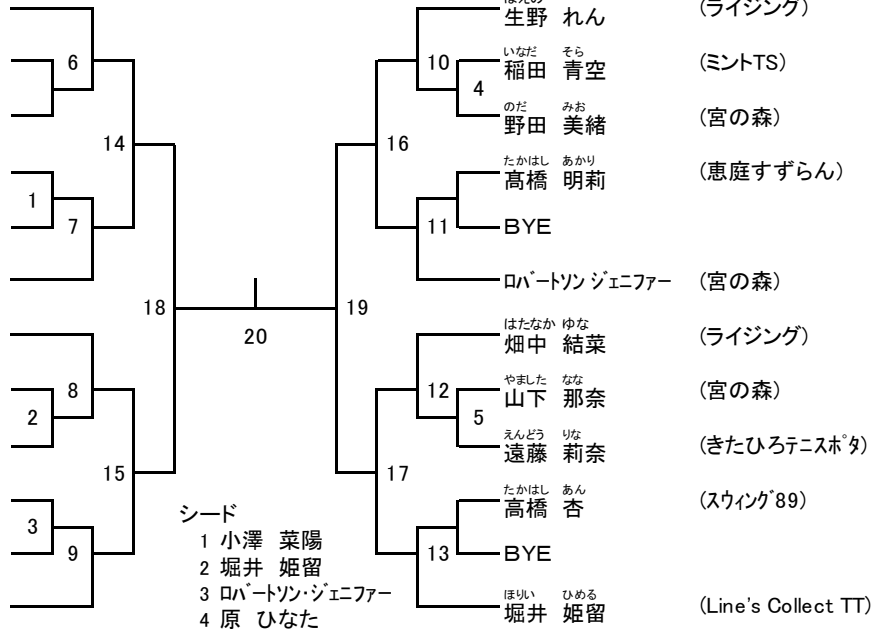

はら ひなた  
原 ひなた (ライジング)

なかむら こと  
中村 心瞳 (スウィング89)

くわはら あんず  
桑原 杏 (小樽グリーンテニス)

なかむら こころ  
中村 心良 (文京テニス)

たまがわ ゆきな  
玉川 幸奈 (宮の森)

さとう かのん  
佐藤 花音 (WAVE)

はえの れん  
生野 れん (ライジング)

いなだ そら  
稲田 青空 (ミントTS)