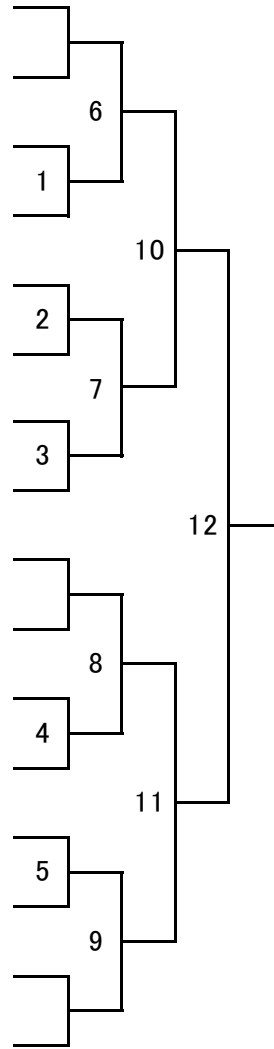

中学生女子

氏名 所属

よこはま 横濱	ももか 百花	(SFC)
BYE		
すずき 鈴木	まりん 万琳	(ウイング)
たけだ 武田	える 英琉	(宮丘)
もとぎ 元木	あやな 綾那	(きたひろテニスポタ)
さとう 佐藤	かのん 花音	(WAVE)
きむら 木村	さや 早弥	(スウイング'89)
うえの 上野	ほのか 穂乃果	(文京テニス)
きくち 菊地	あやめ 彩芽	(スウイング'89)
BYE		
おおば 大場	さや 紗椰	(ウイング)
やまだ 山田	ひより ひより	(WAVE)
しみず 清水	あずみ 亜寿美	(WAVE)
はまざき 濱崎	みく 未来	(ミント)
BYE		
いしがき 石垣	れい 鈴	(恵庭すずらん)

本 戦

シード

- 1 横濱 百花
- 2 石垣 鈴
- 3 菊地 彩芽
- 4 上野 穂乃果