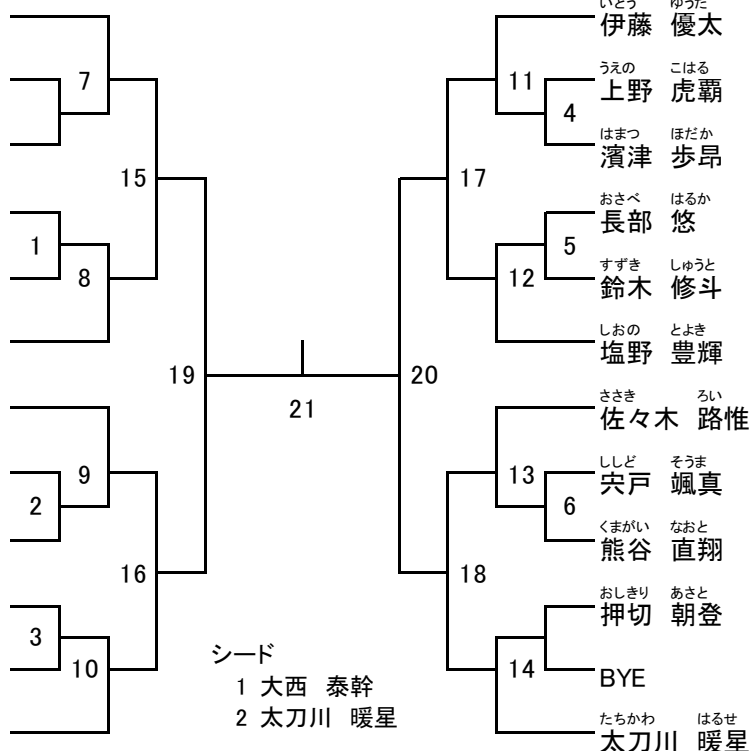

氏 名	所 属
いとう ゆうた 伊藤 優太	(WAVE)
うえの こはる 上野 虎覇	(文京テニス)
はまつ ほだか 濱津 歩昂	(恵庭すずらん)
おさべ はるか 長部 悠	(アクティブ)
すずき しゅうと 鈴木 修斗	(文京テニス)
しおの とよき 塩野 豊輝	(宮の森)
ささき ろい 佐々木 路惟	(WAVE)
ししど そうま 宍戸 颯真	(ウエルネススクエア札幌)
くまがい なおと 熊谷 直翔	(恵庭すずらん)
おしきり あさと 押切 朝登	(WAVE)
BYE	
たちかわ はるせ 太刀川 暖星	(文京テニス)